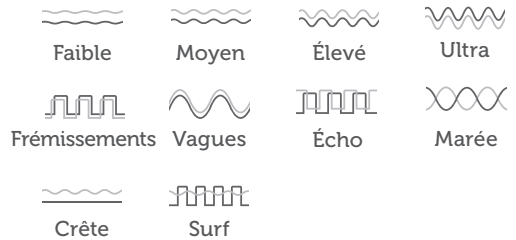

WE VIBE®

match™

Vibromasseur pour couples à double stimulation

We-Vibe® Match™ est un vibromasseur pour couples qui se porte pendant l'amour. Match reste en place avec la partie externe du vibromasseur placé directement sur le clitoris et sur le point G en interne pour une stimulation idéale de la femme. La partie interne ayant un dos plat, laisse toute la place au monsieur de s'introduire et de profiter lui aussi à chaque va-et-vient des vibrations. Le Match fonctionne avec la télécommande ce qui permet au partenaire de prendre contrôle du produit.

Pile au lithium polymère rechargeable sur port USB.

Temps de fonctionnement

Jusqu'à 2 heures de fonctionnement

Dimensions

76.5 mm x 29.7 mm x 46.4 mm

MODES DE VIBRATION

COULEURS DISPONIBLES