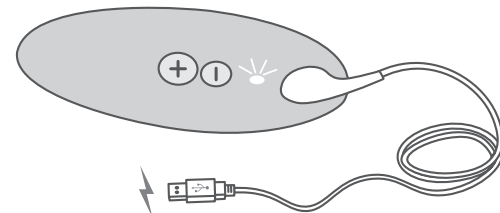

We-Connect™

GO TO WE-VIBE.COM FOR COMPLETE USER MANUAL.
RENDEZ-VOUS SUR WE-VIBE.COM POUR CONSULTER LE MANUEL D'UTILISATEUR COMPLET.
DIE VOLLSTÄNDIGE BEDIENUNGSANLEITUNG IST AUF WE-VIBE.COM ERHÄLTLICH.
VISITE WE-VIBE.COM PARA EL VER EL MANUAL DE USUARIO COMPLETO.
ACESSE WE-VIBE.COM PARA OBTER O MANUAL DO USUÁRIO COMPLETO.
VAI SU WE-VIBE.COM PER LA GUIDA PER L'USO COMPLETO.
GA NAAR WE-VIBE.COM VOOR DE VOLLEDIGE HANDLEIDING.
GÅ TILL WE-VIBE.COM WE-VIBE.COM NÄR DU VILL LÄSA DEN FULLSTÄNDIGA ANVÄNDARHÄNDEBOKEN.
ODWIEDZ STRONĘ WE-VIBE.COM, ABY POBRAĆ KOMPLETNY INSTRUKCJĘ OBSŁUGI.
PRO STAŽENÍ KOMPLETNÍ UŽIVATELSKÉ PŘÍRUČKY PŘEJDETE NA WE-VIBE.COM.
ПОСЕТИТЕ ВЕБ-САЙТ WE-VIBE.COM, ЧТОБЫ ОЗНАКОМИТЬСЯ С ПОЛНЫМ РУКОВОДСТВОМ ПОЛЬЗОВАТЕЛЯ.
访问WE-VIBE.COM, 获取完整的手册。
請瀏覽WE-VIBE.COM 細閱完整版本的用戶手冊。
자세한 설명은 WE-VIBE.COM에서 확인하실 수 있습니다.
WE-VIBE.COMにて、ユーザーマニュアルを入手する事が可能です。

melt by We-Vibe™

On/Increase intensity/Bluetooth
Marche/Augmentez l'intensité/
Bluetooth
Ein/Intensität steigern/Bluetooth
Encendido/Aumentar intensidad/
Bluetooth
Ligar/Aumentar a intensidade/
Bluetooth
On/Aumenta intensità/Bluetooth
Aan/Intensiteit verhogen/
Bluetooth
Pá/Óka intensitet/Bluetooth
Włącz/Zwiększ Intensywność/
Bluetooth
Zap / Zvyšení intenzity / Bluetooth
Вкл/Увеличить интенсивность/
Bluetooth
开机/增加强度/Bluetooth
開機/增加強度/Bluetooth
켜짐/강도 세게/Bluetooth
スイッチON/ 振動+/Bluetooth

Off/Decrease intensity
Arrêt/Réduisez l'intensité/
Aus/Intensität senken
Apagado/Disminuir intensidad
Desligar/Reduzir a intensidade
Off/Riduci intensità
Uit/Intensiteit verlagen
Av/Minska intensitet
Wylłącz/Zmniejsz Intensywność
Vyp / Snížení intenzity
Выкл/Уменьшить интенсивность
关机/减低强度
關機/減低強度
꺼짐/강도 약하게
スイッチOFF /振動-