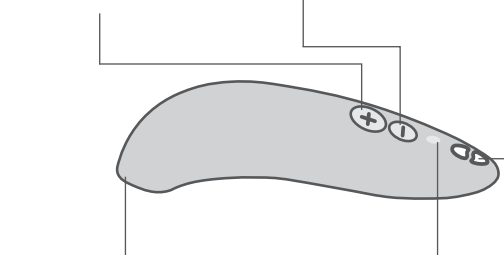

Clitoral Pleasure Air™ stimulator
Stimulateur clitoridien Pleasure Air™
Pleasure Air™ Klitorisstimulator
Estimulador de clitoris Pleasure Air™
Estimulador clitoriano Pleasure Air™
Stimolatore clitorideo Pleasure Air™
Pleasure Air™ Clitorisstimulator
Kitoris Pleasure Air™-stimulator
Stymulator techtaczkowy Pleasure Air™
Kitorialní stimulator Pleasure Air™
Pleasure Air™ Клиторальный стимулятор
Pleasure Air™ (空氣吸吸) 阴蒂震動器
Pleasure Air™ (空氣吸吸) 陰蒂震動器
클리토리스 Pleasure Air™ 마사지기
Pleasure Air™テクノロジークリトリアルバイブレーター

Indicator light
Voyant indicateur
Warnlicht
Luz indicadora
Luz indicadora
Spia luminosa
Indicatielampje
Indikeringslampe
Lampka kontrolna
Kontrolka
Световой индикатор
指示灯
指示燈
표시등
動作ランプ