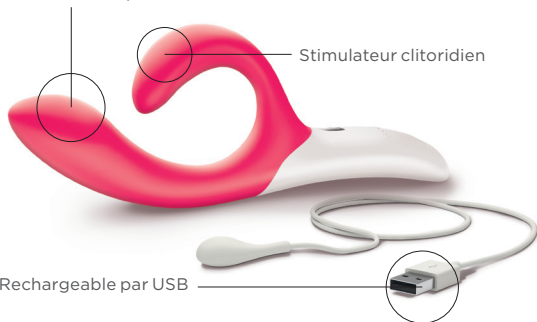

La nouvelle superstar de la double stimulation

Stimulateur du point G

Nova
BY
WE VIBE

Le stimulateur clitoridien spécialement conçu par Nova fléchit au gré des mouvements afin de rester toujours en contact avec votre clitoris.

PLUS DE 10 MODES /
2 MOTEURS

SANS DANGER
POUR LE CORPS

IMPERMÉABLE

FONCTIONNEMENT
SILENCIEUX

RECHARGEABLE